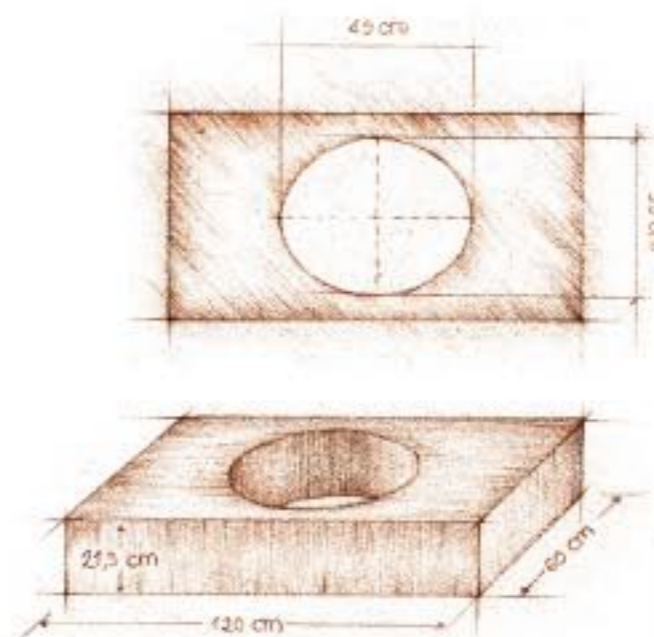

ROSSO

**T1AG** - 52X43X18  
LAVABO  
AFFRESCO GIALLO

ARANCIO

**T1AD** - 52X43X18  
LAVABO  
AFFRESCO ROSSO

**T1AA** - 52X43X18  
LAVABO  
AFFRESCO ARANCIO

**T2**  
BASE IN LEGNO DA PIASTRELLARE  
(LEGNO MULTISTRATO DI CONIFERA, SPESSORE MM 15)  
120x60x21,3 CON FORO OVALE 49x39